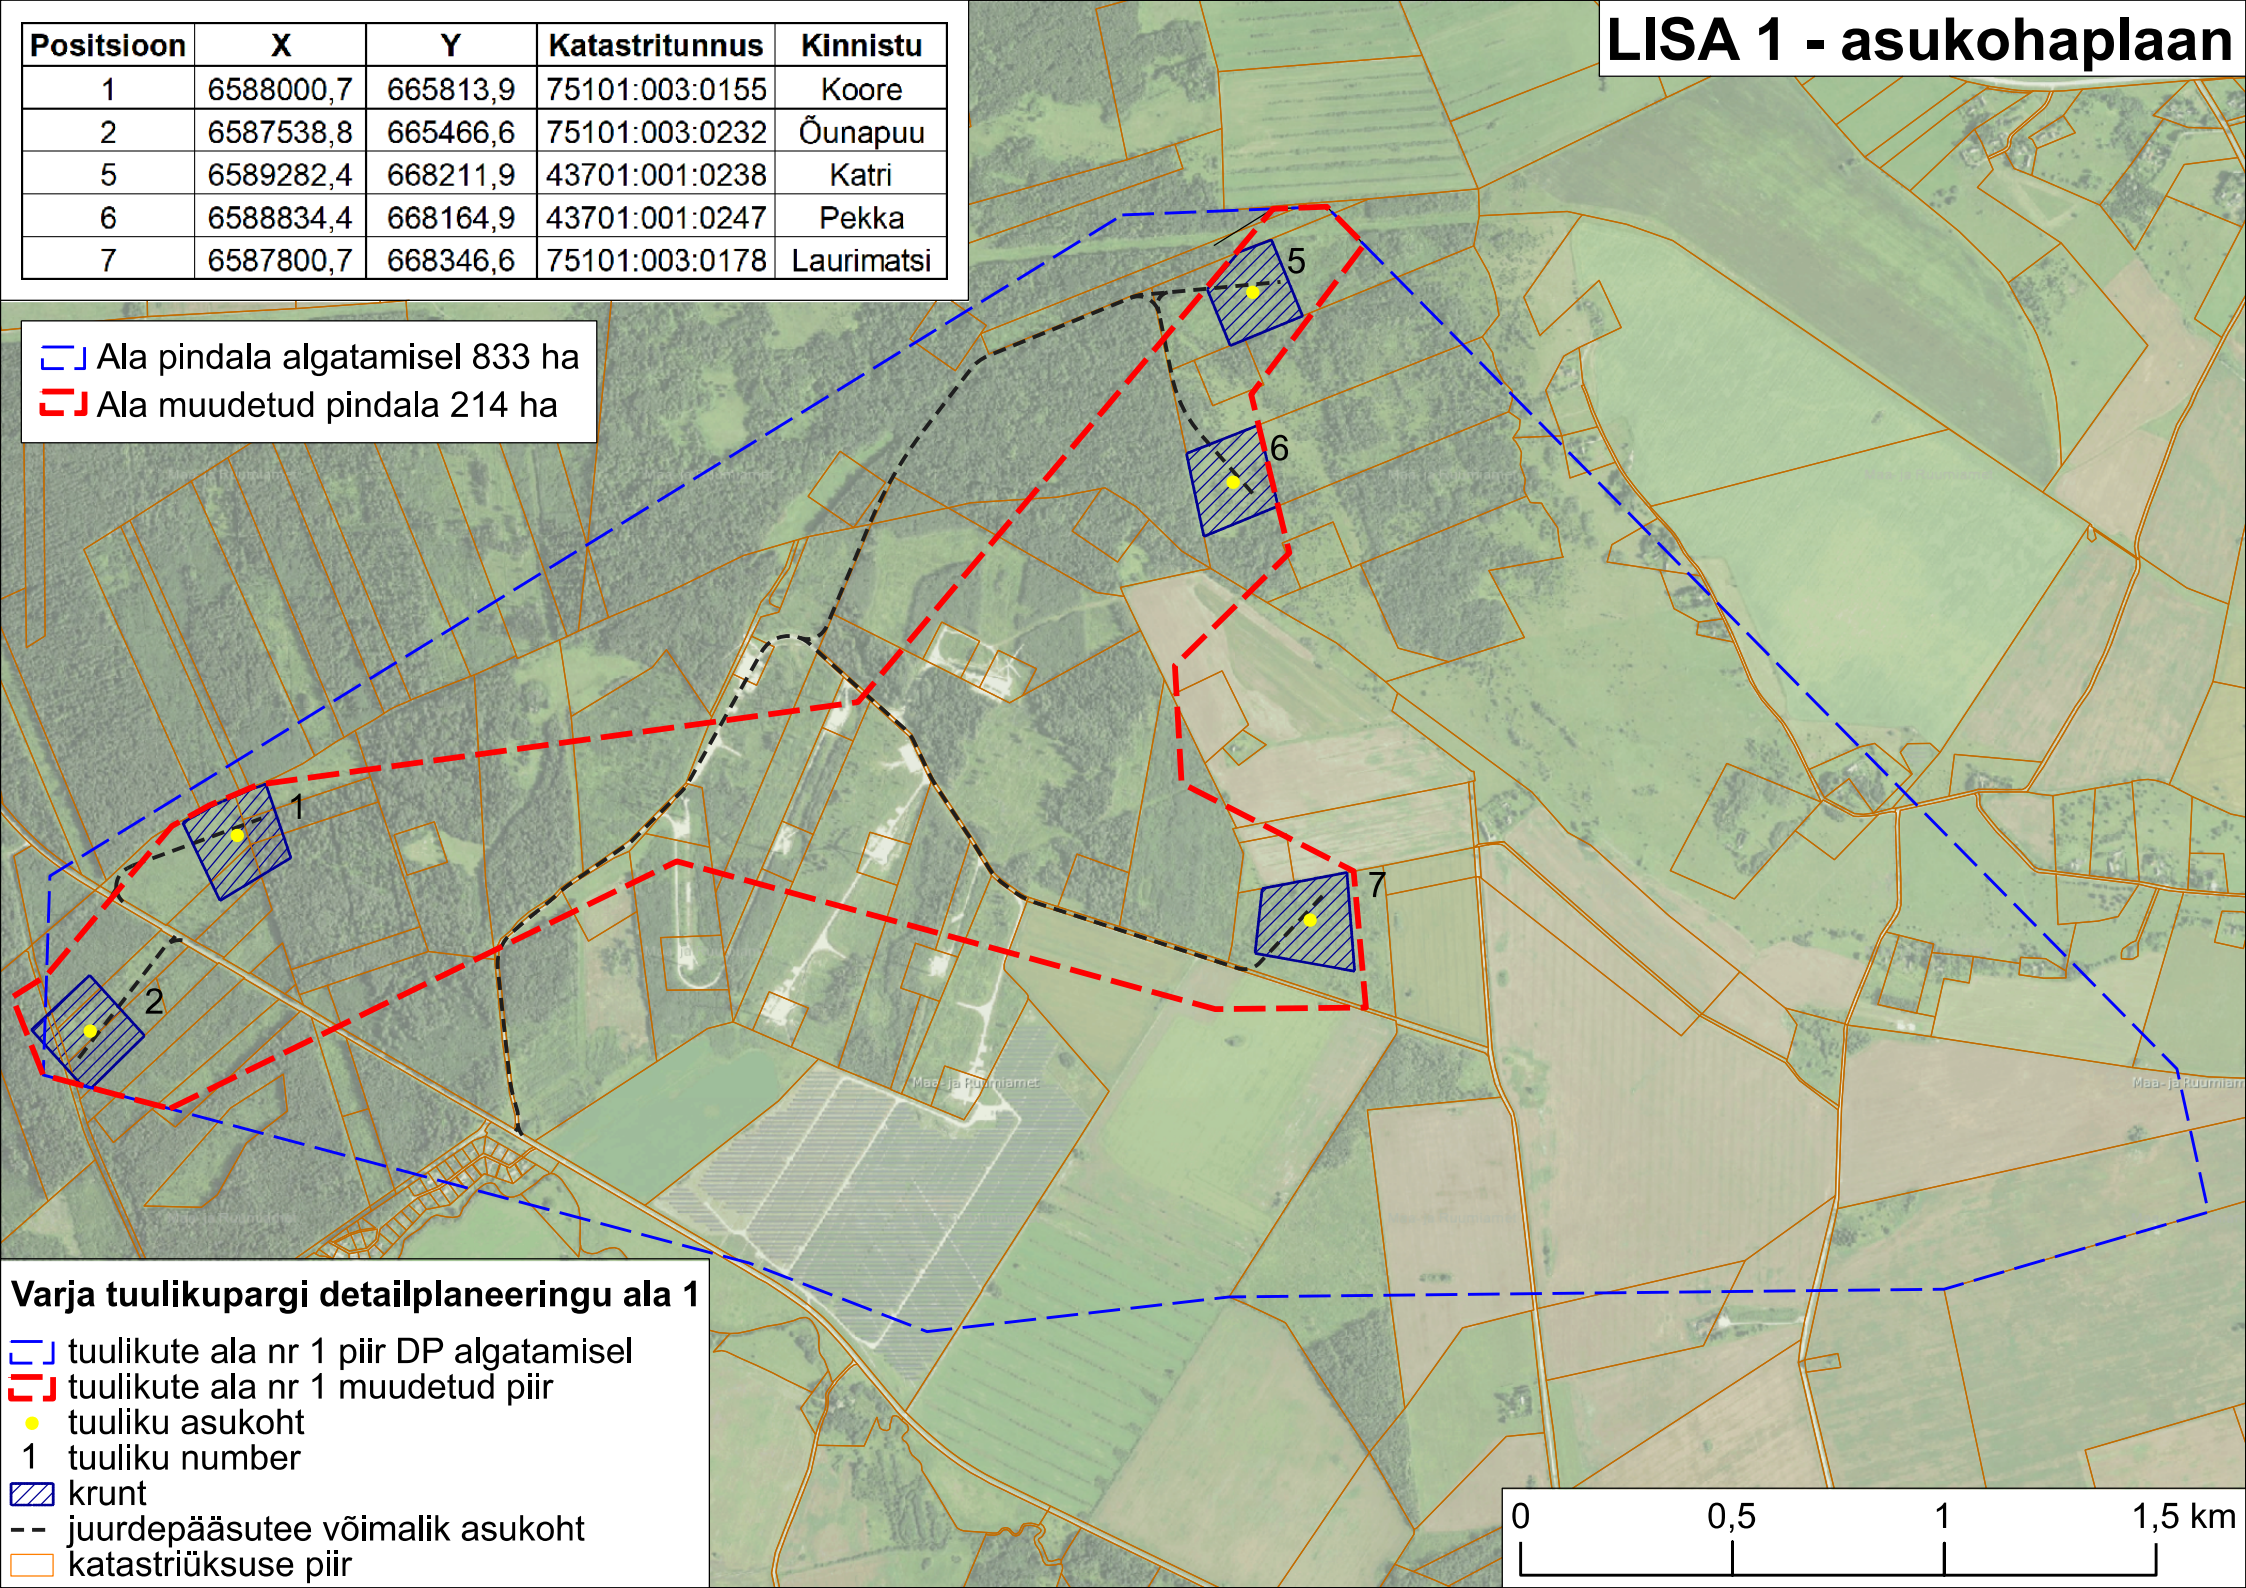

# LISA 1 - asukohaplaan

| Positsioon | X         | Y        | Katastritunnus | Kinnistu   |
|------------|-----------|----------|----------------|------------|
| 1          | 6588000,7 | 665813,9 | 75101:003:0155 | Koore      |
| 2          | 6587538,8 | 665466,6 | 75101:003:0232 | Õunapuu    |
| 5          | 6589282,4 | 668211,9 | 43701:001:0238 | Katri      |
| 6          | 6588834,4 | 668164,9 | 43701:001:0247 | Pekka      |
| 7          | 6587800,7 | 668346,6 | 75101:003:0178 | Laurimatsi |

Ala pindala algatamisel 833 ha

Ala muudetud pindala 214 ha

## Varja tuulikupargi detailplaneeringu ala 1

tuulikute ala nr 1 piir DP algatamisel

tuulikute ala nr 1 muudetud piir

tuuliku asukoht

1 tuuliku number

krunt

juurdepääsutee võimalik asukoht

katastriüksuse piir